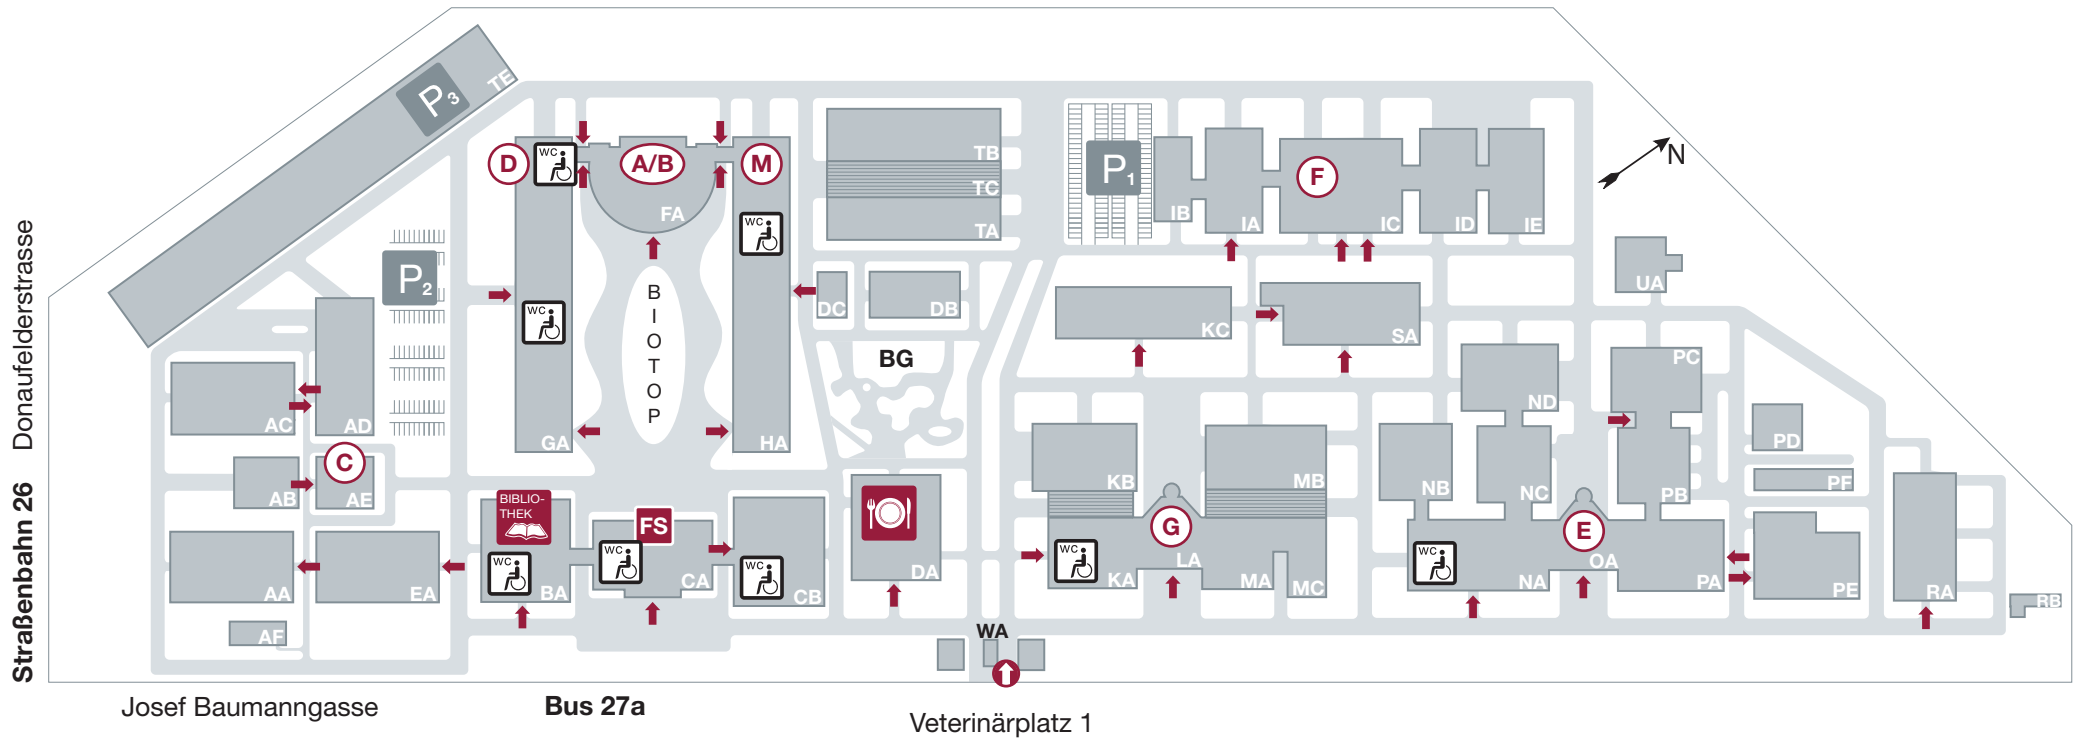

Lageplan der Veterinärmedizinischen Universität Wien

Legende

-  Haupteingang des Gebäudes
-  Barrierefreies WC
-  Hörsaal
-  Festsaal
-  Eingang/Einfahrt zur Vetmeduni Vienna
-  Gebäudebezeichnung
-  Stellplätze
-  Botanischer Garten