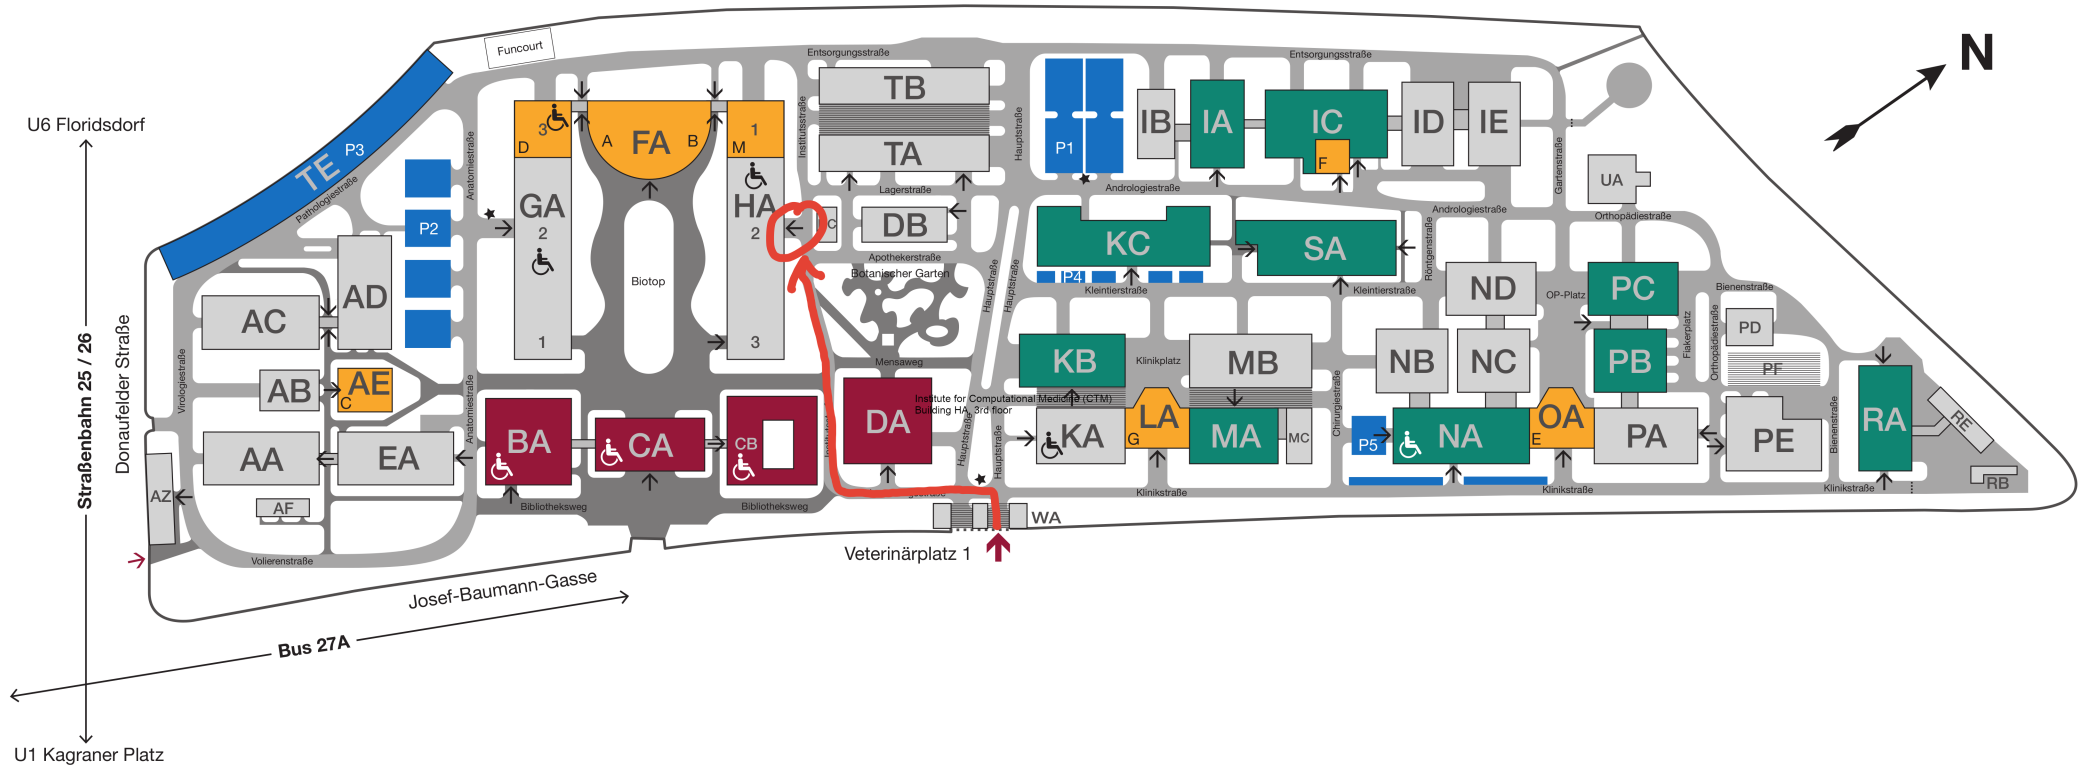

Institute for Computational Medicine (CTM) Building HA, 3rd floor

■ Zentrale Services

■ Hörsäle

■ Universitätskliniken • Tierspital

■ Parkplätze

↑ Einfahrt

↑ Haupteingänge

→ Personaleingang

■ Gehwege

★ Orientierungspläne

♿ Barrierefreie WCs

Bildgebende Diagnostik

Großtiere Besamung

Großtiere Geburtshilfe

Kleintiere Besamung

Kleintiere Chirurgie

Kleintiere Geburtshilfe

Kleintiere Interne

SA

IC

IC

IA

IA

IA

Festsaal

Mensa

Universitätsleitung

Zentrale Services für Studium und Lehre

Zentrale Services und Administration

BA

CA

DA