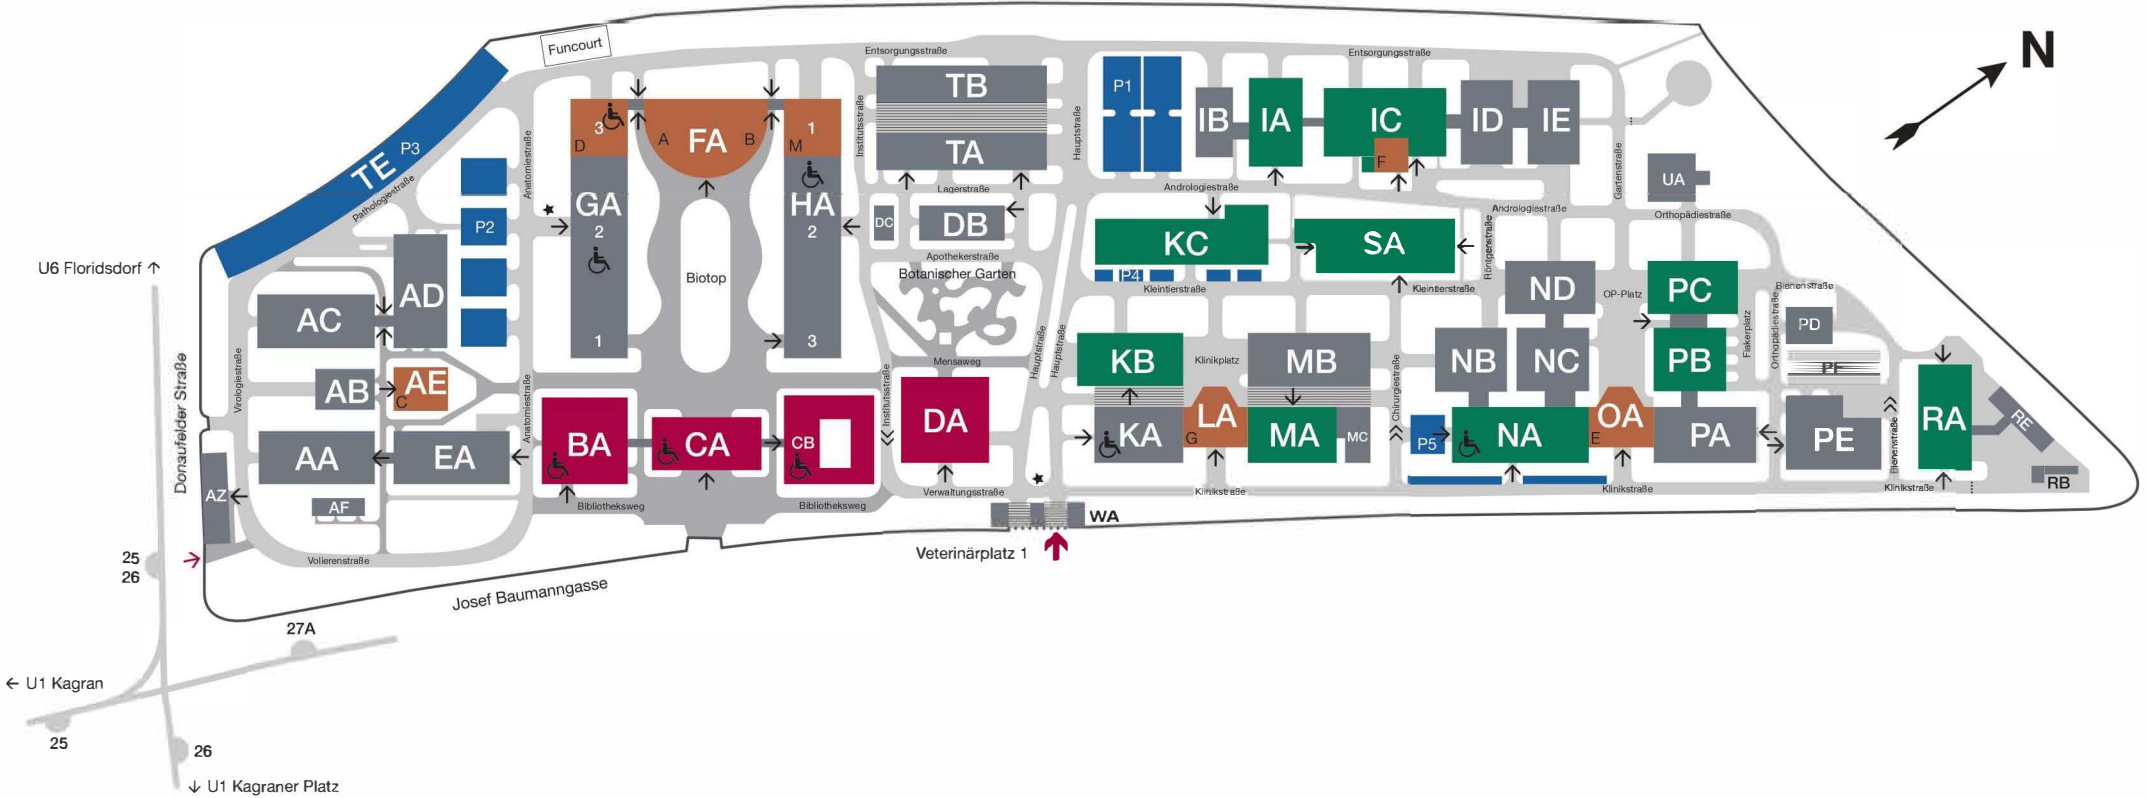

vetmeduni

Lageplan der Veterinärmedizinischen Universität Wien

■ Zentrale Services

■ Hörsäle

■ Universitätskliniken – Tierspital

■ Parkplätze

↑ Einfahrt

↑ Haupteingänge

→ Personaleingang

■ Gehwege

★ Orientierungspläne

♿ Barrierefreie WCs

Bildgebende Diagnostik

SA

Großtiere Besamung

IC

Großtiere Geburtshilfe

IC

Kleintiere Besamung

IA

Kleintiere Chirurgie

NA

Kleintiere Geburtshilfe

IA