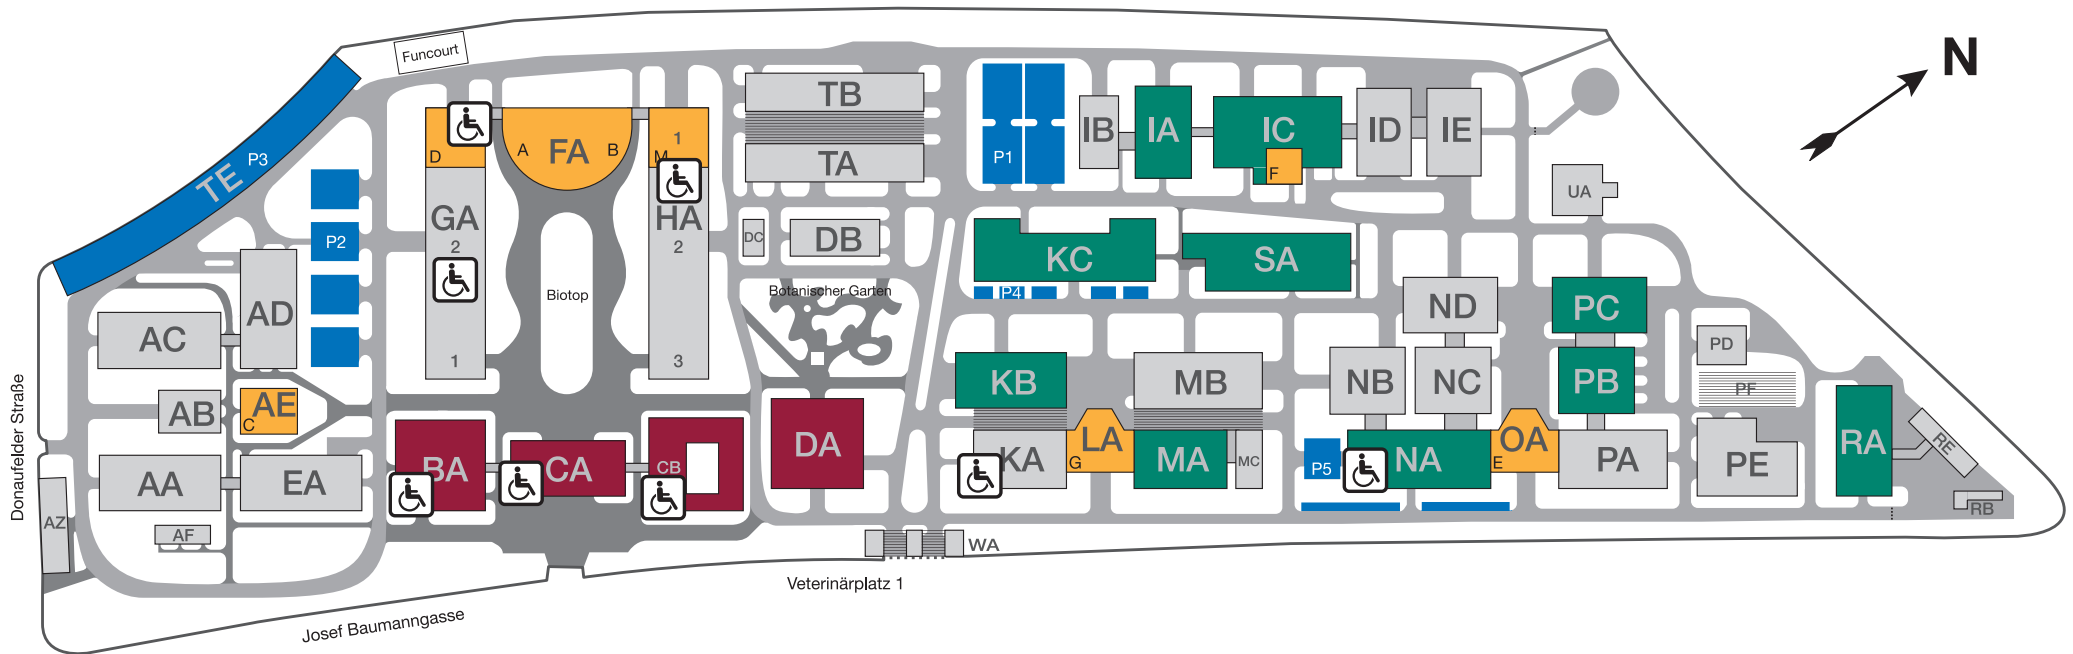

# Lageplan der Veterinärmedizinischen Universität Wien

 mit barrierefreien Toiletten

- Zentrale Services
- Hörsäle
- Universitätskliniken + Tierspital
- Parkplätze