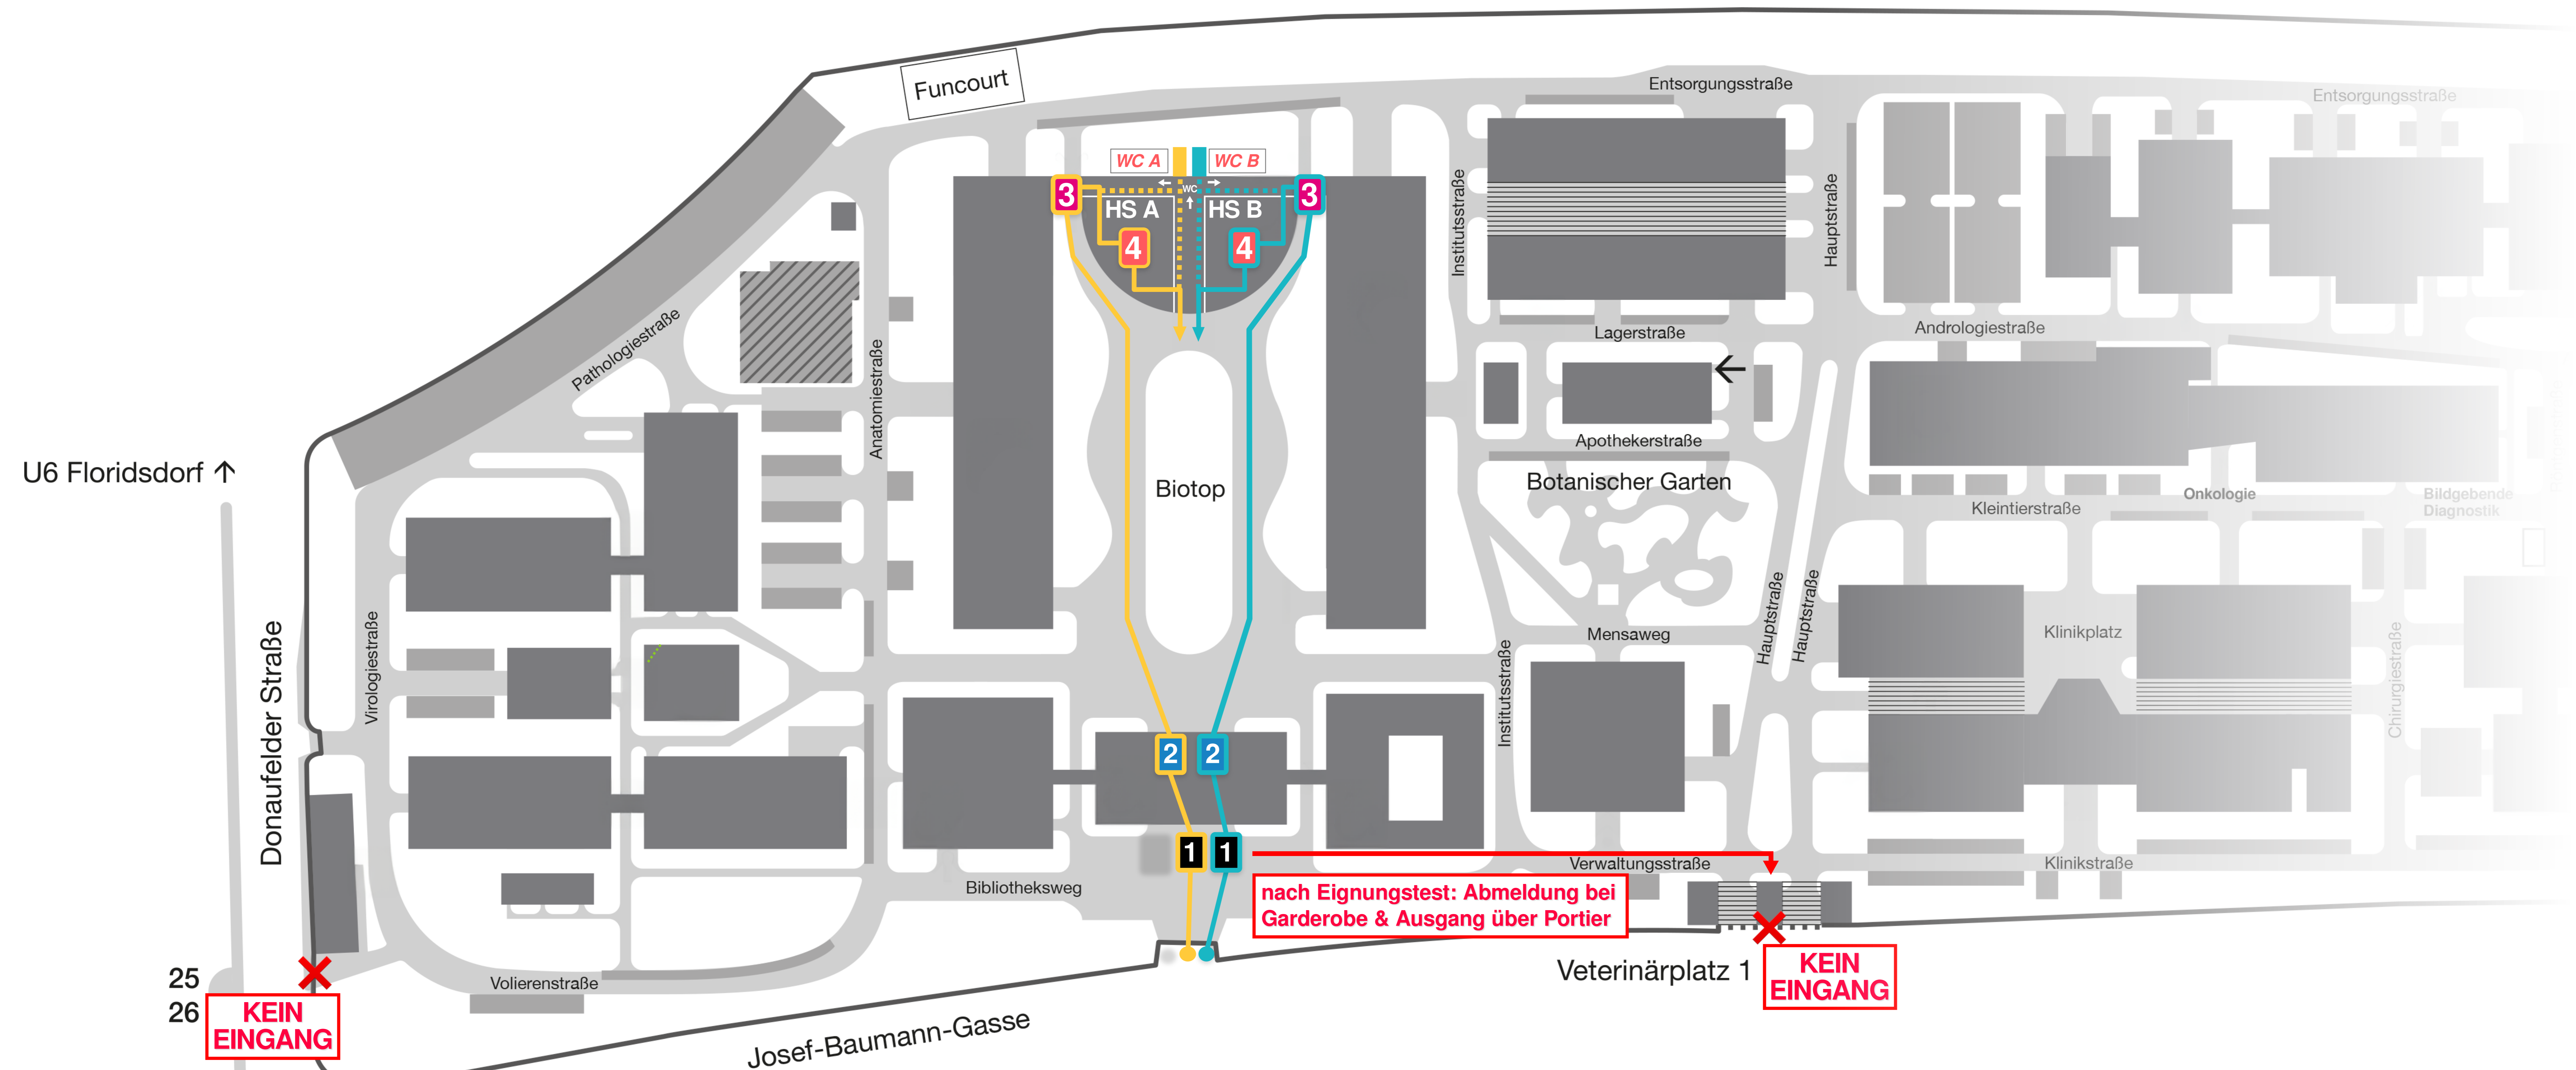

vetmeduni

Lageplan der Veterinärmedizinischen Universität Wien

- 1** Registrierung (QR): Kontrolle von Lichtbildausweis und Einladung mit QR-Code
- 2** Einbuchung Garderobe (QR): Abgabe Kleidung/Taschen, Ausgabe Platzkarten
- 3** Einbuchung Hörsaal (QR): Kontrolle Platzkarten
- 4** Prüfungsaufsicht
- Eingang für Bewerber:innen: ACHTUNG! Begleitpersonen ist der Aufenthalt am Campus nicht gestattet!
- Hörsaal A
- Hörsaal B
- ⋯ WC-Weg: Einbahnregelung! WC-Besuch über HS-Ausgang, Rückkehr in den HS über Eingang bei Station 3

U6 Floridsdorf ↑
Donaufelder Straße
Virologiestraße
25
26
← U1 Kagran
25
26
↓ U1 Kagraner Platz

27A

Josef-Baumann-Gasse