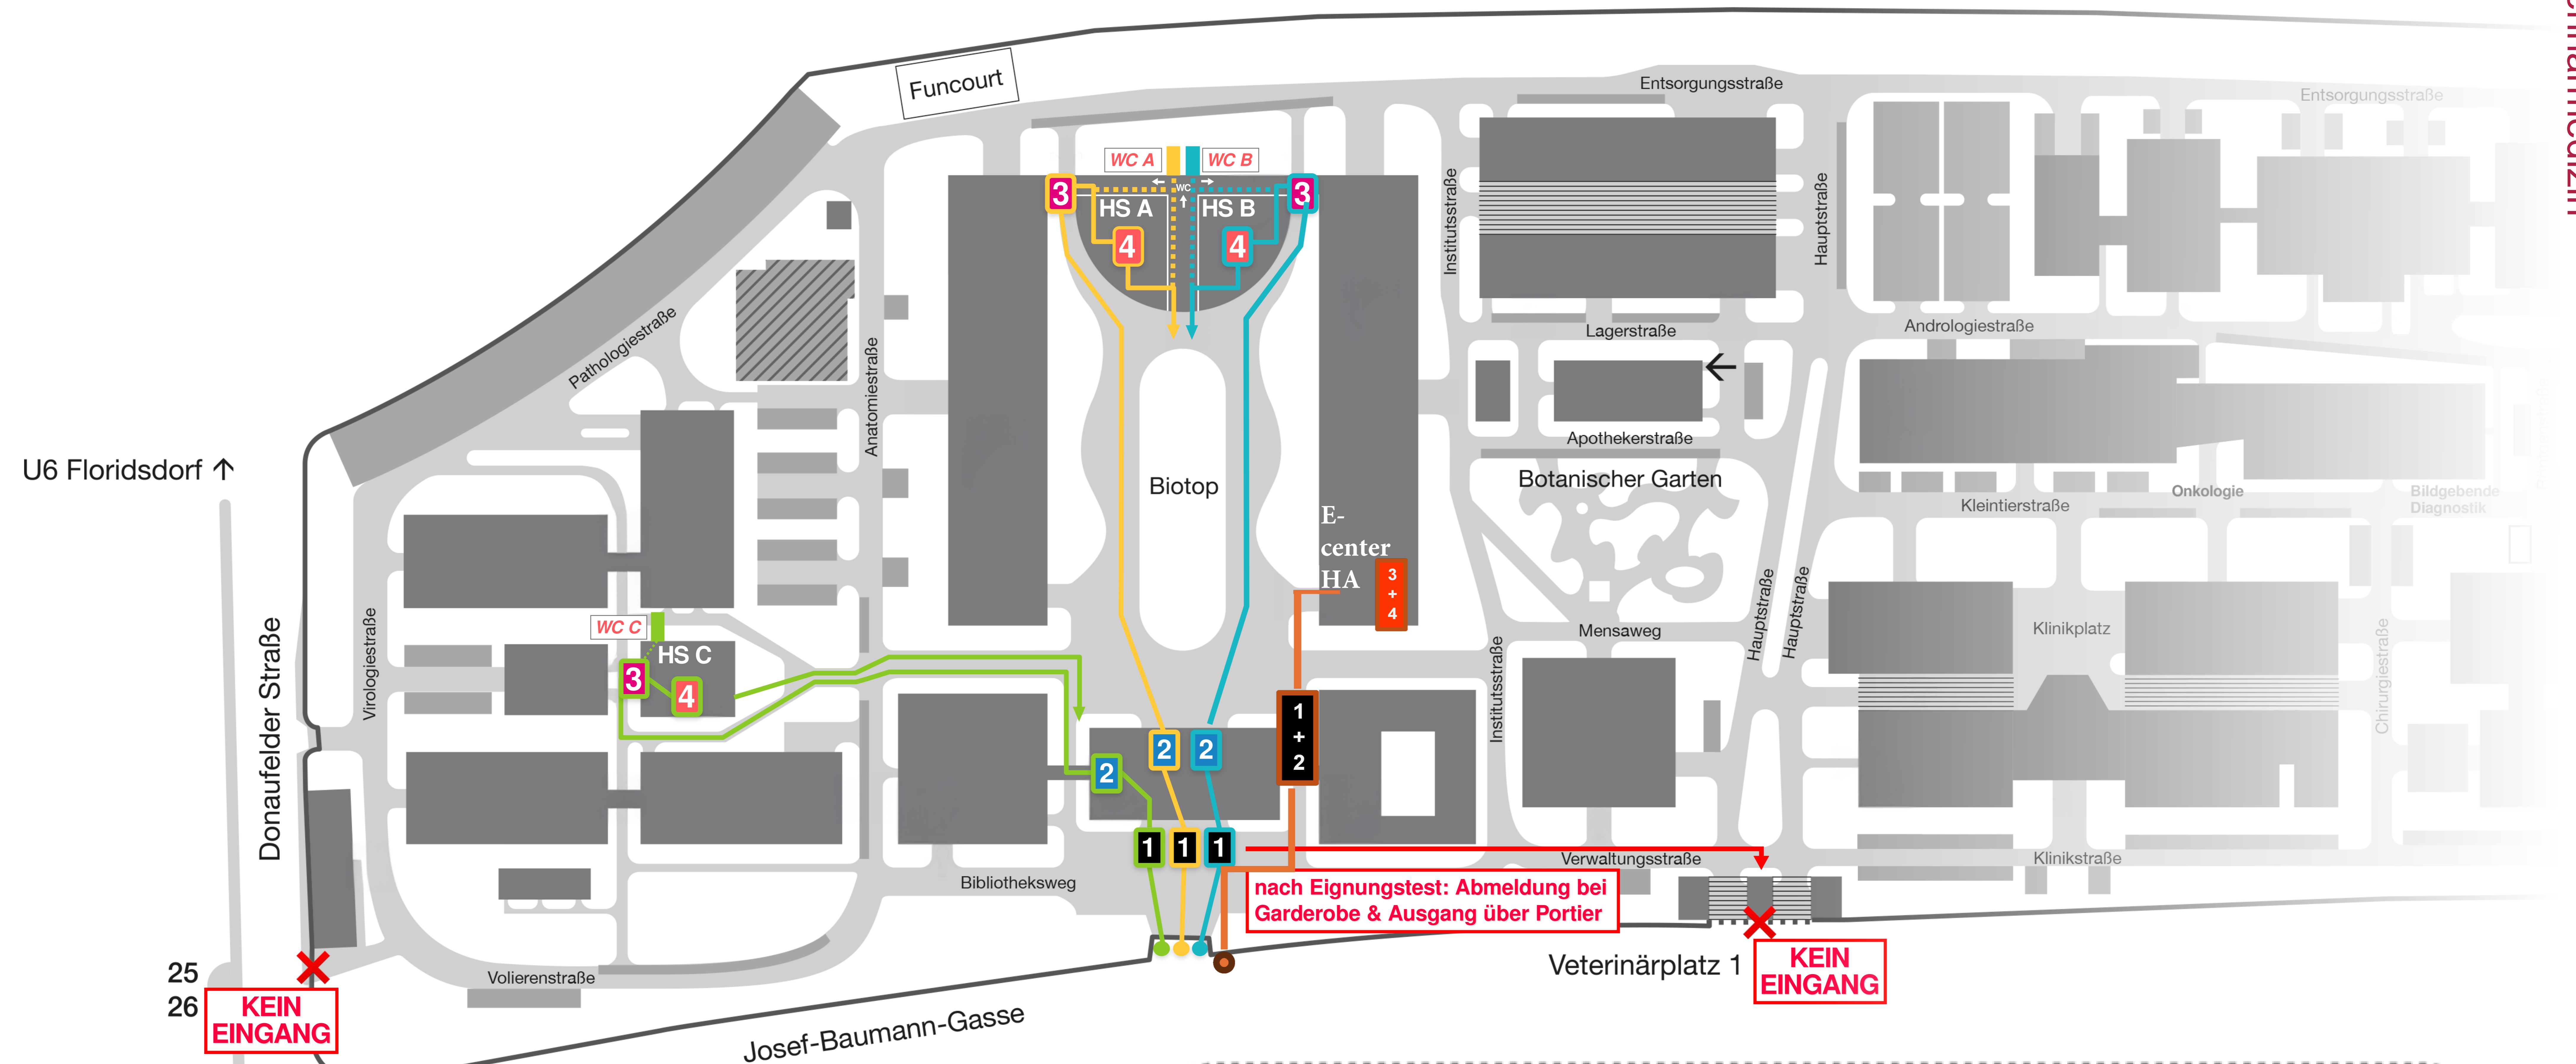

vetmeduni

Lageplan der Veterinärmedizinischen Universität Wien

- 1** Registrierung (QR): Kontrolle von Lichtbildausweis und Einladung mit QR-Code
- 2** Einbuchung Garderobe (QR): Abgabe Kleidung/Taschen, Ausgabe Platzkarten
- 3** Einbuchung Hörsaal (QR): Kontrolle Platzkarten
- 4** Prüfungsaufsicht
- Eingang für Bewerber:innen: ACHTUNG! Begleitpersonen ist der Aufenthalt am Campus nicht gestattet!
- Hörsaal A
- Hörsaal B
- Hörsaal C
- E-center HA

U6 Floridsdorf ↑
Donaufelder Straße
Virologiestraße
Anatomiestraße
Biotop
E-center HA
Botanischer Garten
Mensaweg
Verwaltungsstraße
Veterinärplatz 1
KEIN EINGANG
Josef-Baumann-Gasse
U1 Kagran
U1 Kagraner Platz